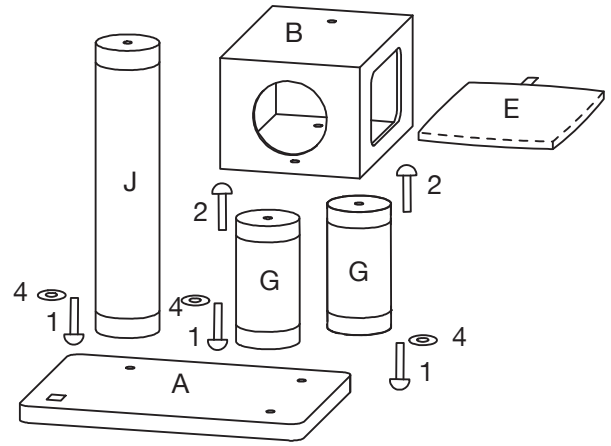

431-443828

EUROPET BERNINA INTERNATIONAL B.V.
P.O. Box 6 - 5420 AA Gemert-Bakel
The Netherlands
info@ebi.eu - www.ebi.eu

Part of

Derby

Bauanleitung - Assembly instruction - Montage-instructies - Instructions de montage -
istruzioni di montaggio - Instrucción de montaje

1

2

3

Teile / Delen / Pièces / Parts /
Parti / Piezas

- 1X  70 x 50 x 4cm (A)
- 1X  50 x 35 x 27,5cm (B)
- 1X  39 x 39 x 2cm (C)
- 1X  60 x 40 x 2cm (D)
- 1X  48 x 33 (E)

- 1X  60 x 40cm (F)
- 2X  Ø 15 x 30cm (G)
- 1X  Ø 15 x 40cm (H)
- 1X  Ø 15 x 55cm (I)
- 1X  Ø 15 x 70cm (J)

- 3X  Ø 10 x 60mm (1)
- 5X  Ø 10 x 50mm (2)
- 1X  Ø 10 x 70mm (3)
- 4X  Ø 40 mm (4)